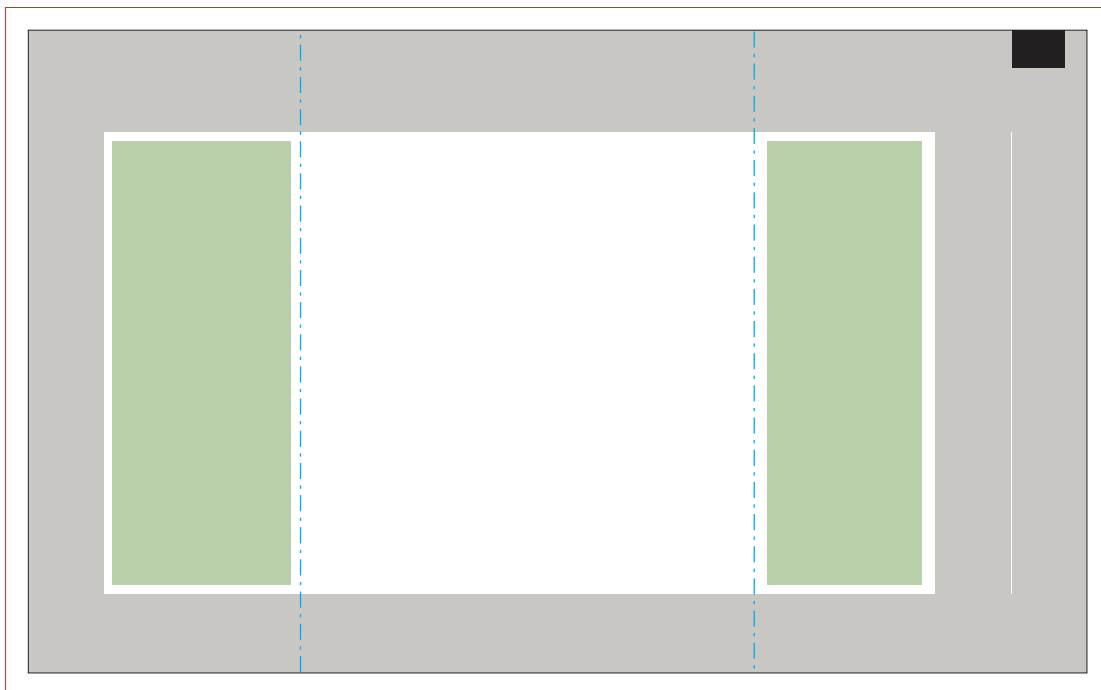

7007

TURBO VRUCHTENGUMMIES BEERTJES / TURBO FRUIT JELLY BEARS /
TURBO FRUCHTGUMMI BÄRCHEN

Drukformaat / Print size / Druckformat:
140 x 85 mm

- Bedrukkings formaat / Printing surface / Bedruckbare Fläche
- Vouwlijn / Folding line / Falzlinie
- Afloop / Bleed / Beschnitt
- Geen tekst plaatsen / No text here / Kein Text hier
- Ingrediënten / Ingredients / Zutaten
Indien gewenst: verander de ingrediënten van taal, kleur of positie /
When desired, you can change the language, colour or position of the ingredients /
Falls gewünscht, ändern Sie die Zutaten von Sprache, Farbe oder Position